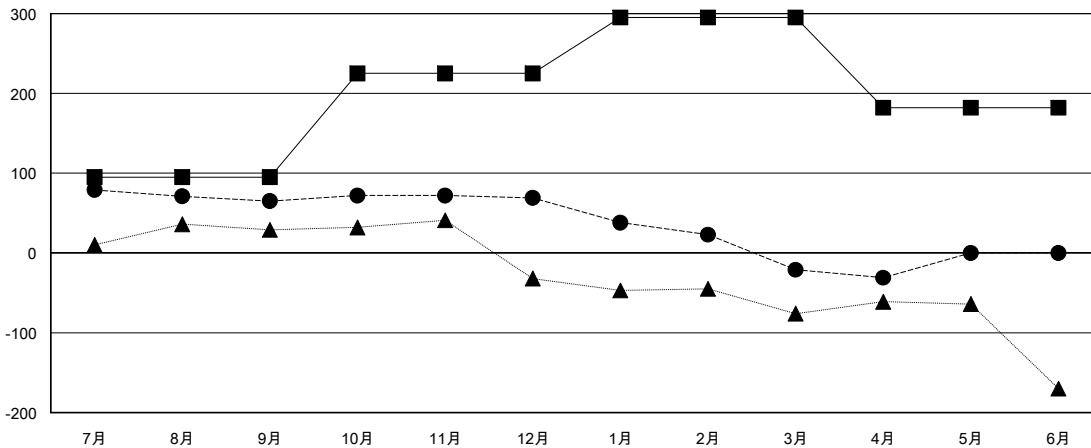

# MONTHLY MEMBERSHIP PROGRESS REPORT

District 336 A

Results as of: 04/30/2019

GMT: MASAYOSHI MARUYAMA, YASUHISA NAKAMURA

地域 JAPAN

GMT会則地域

クラブ			
結果 : 2018-2019			
四半期	新クラブ目標	新クラブ	解散クラブ
7月/8月/9月	0	0	0
10月/11月/12月	1	0	0
1月/2月/3月	0	0	0
4月/5月/6月	0	0	0

名			
結果 : 2018-2019			
四半期	会員純増目標	会員増強実績	退会者(転籍を含む) 実際
7月/8月/9月	95	164	86
10月/11月/12月	130	109	102
1月/2月/3月	70	67	156
4月/5月/6月	-113	33	43

新クラブ目標及び実績累計

会員目標及び実績累計

解散クラブ: 0	113 CLUBS OF 144 一名以上の新会員を登録	男女別 男性 4,579 (76.33%) 女性 1,420 (23.67%) 女性%年度目標: 28%
退会者 物故会員 37 クラブ解散 0 その他 350 合計 387	<a href="#">会員累計データを見るには、ここをクリック</a>	世帯主/家族会員合計 1,881 国際会費半額の家族会員 988